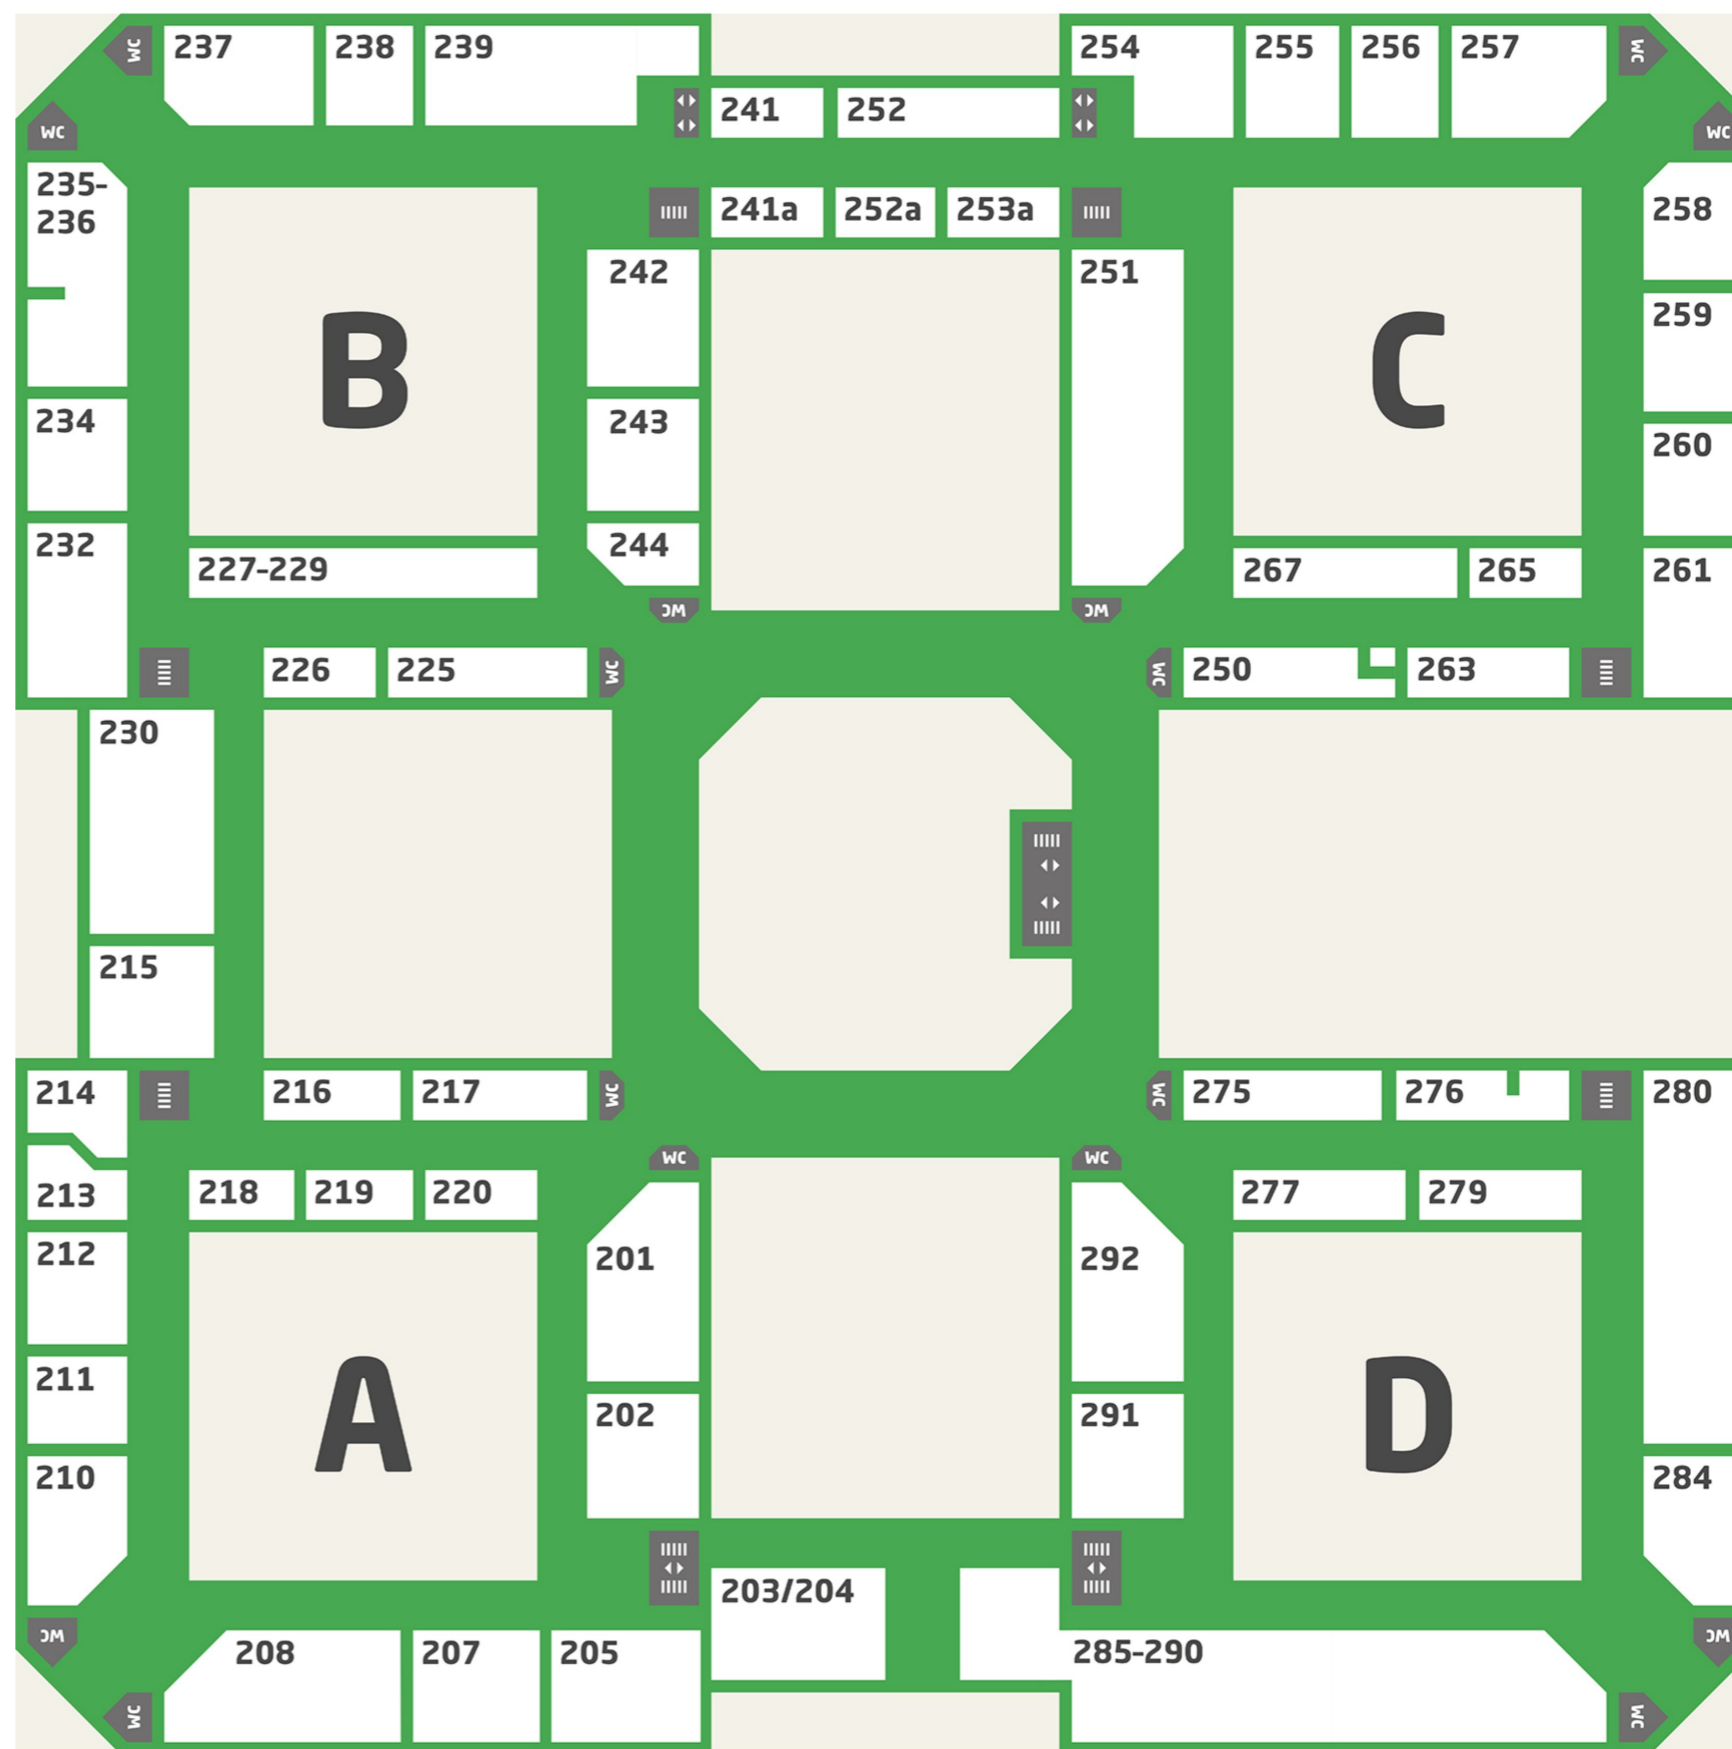

# MITTELDEUTSCHE MODE MESSE

3. bis 5. August 2013  
Schkeuditz/Leipzig

Platzierungsplan MMC 2. Etage

Stand 11. Juni 2013